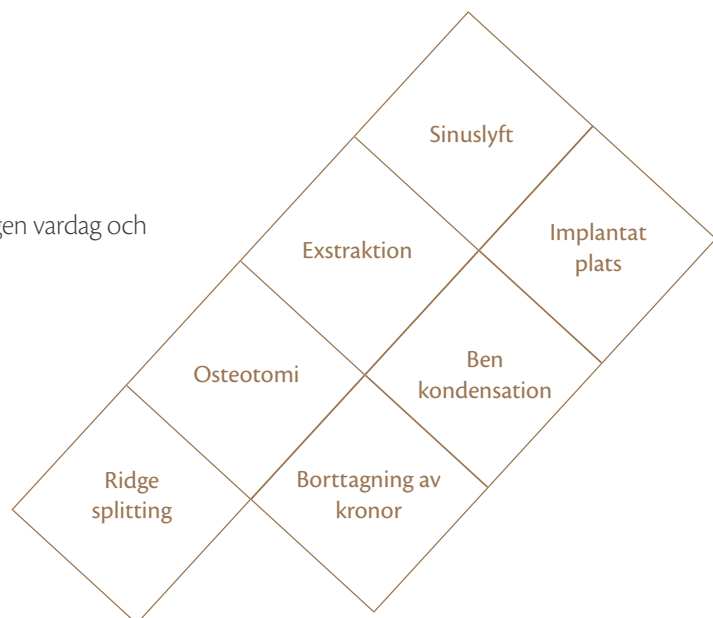

# Hands-on kurs

magnetic  
M A L L E T

Magnetisk driven kirurgisk hammare - högre precision och effektivitet i behandlingarna med betydligt mindre besvär för patienter.

Kursprogram (kvällskurser 18:00-21:00)

- Presentation av Magnetic Mallet och var och en uppsättning
- Inlägg från tandläkare om, hur Magnetic Mallet fungerar i en upptagen vardag och underlättar arbetet med tand- och implantatkirurgi.
- Paus och smörgås.
- Hands-on tandextraktioner, benkondensering och sinuslyft på griskäkar med Magnetic Mallet.
- Se datum och kursplatser på [www.puredent.dk/kurser](http://www.puredent.dk/kurser)